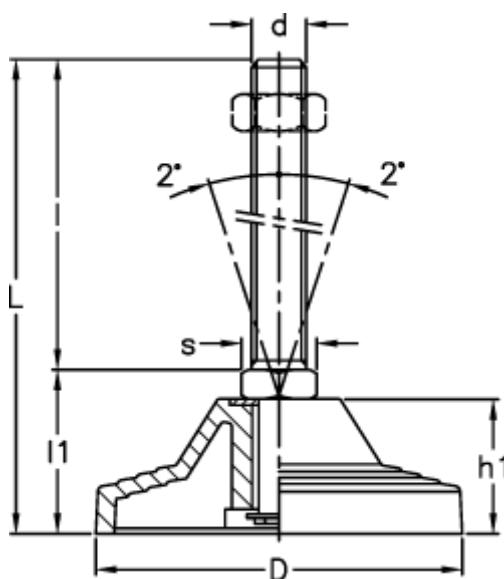

Varenummer: 2310306971
Beskrivelse: E+G Fast stilleben med gevind
LV.A-125-APS-M24x95

Mål

d	= M24
D	= 125
h	= 45
l	= 95
L	= 150
l1	= 55
Max. belastning (N)	= 40000
s	= 24